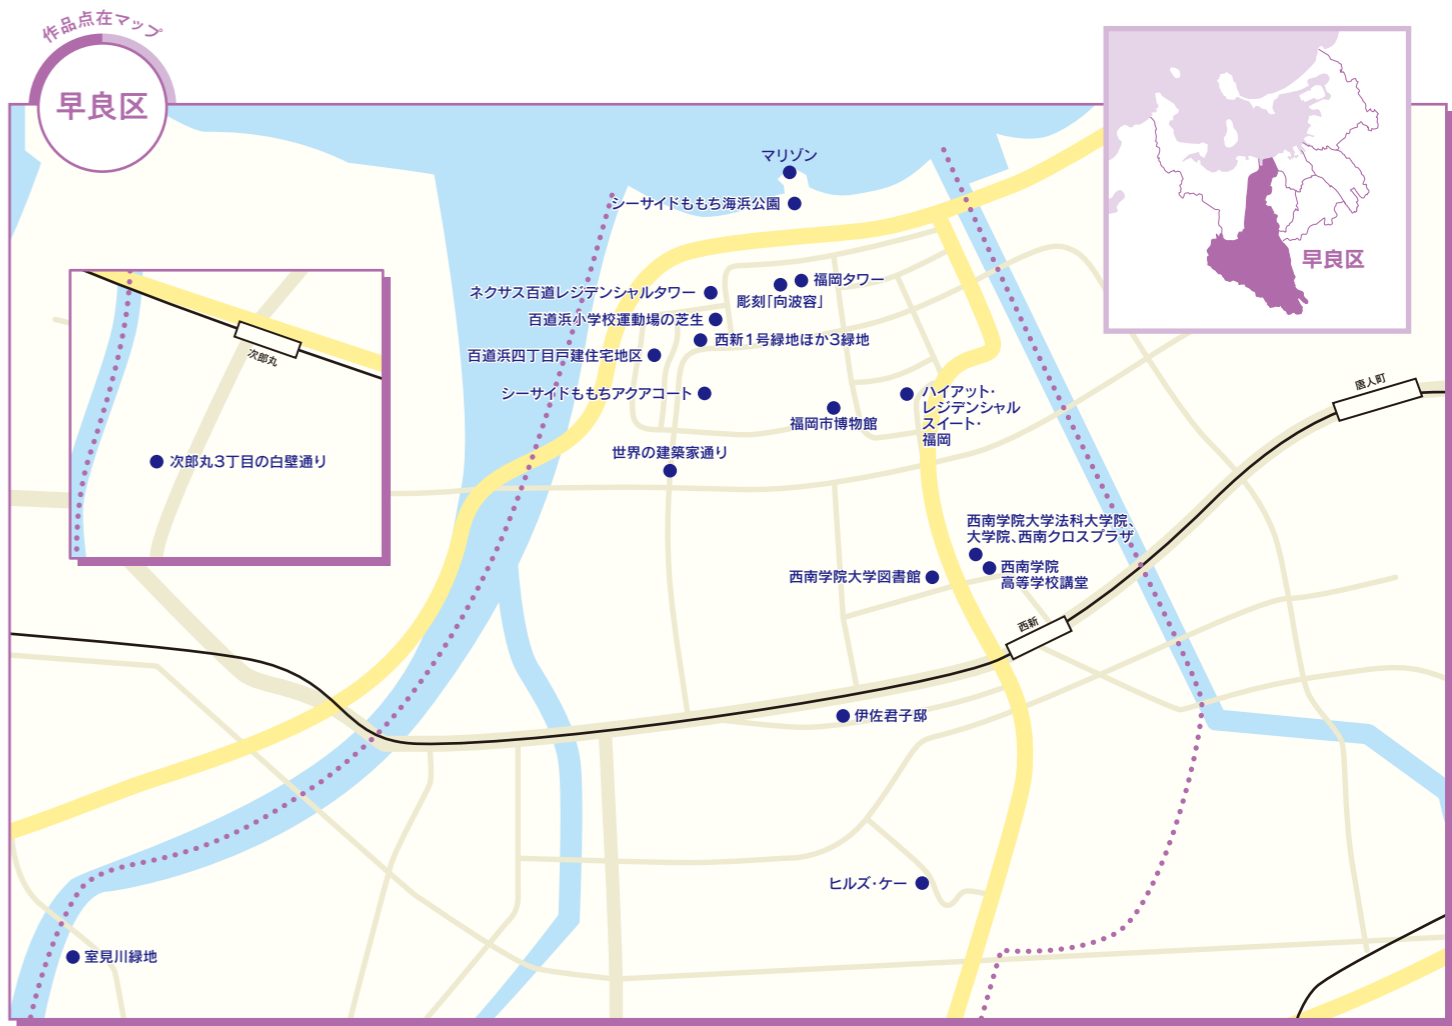

GUIDE MAP

福岡市都市景観賞 歴代受賞作品

※ 受賞当時から外観が変わっているものもあります。
 ※ 地図上の場所はおおむねの場所です。
 ※ 現存しないもの、個人宅等、地図上に掲載していない作品もあります。

作品点在マップ

中央区

作品点在マップ

東区

作品点在マップ

博多区

※国土地理院:電子国土基本図(電子地形図(タイル))を加工し、福岡市都市景観賞受賞作品の所在地を追記して掲載。

※国土地理院:電子国土基本図(電子地形図(タイル))を加工し、福岡市都市景観賞受賞作品の所在地を追記して掲載。