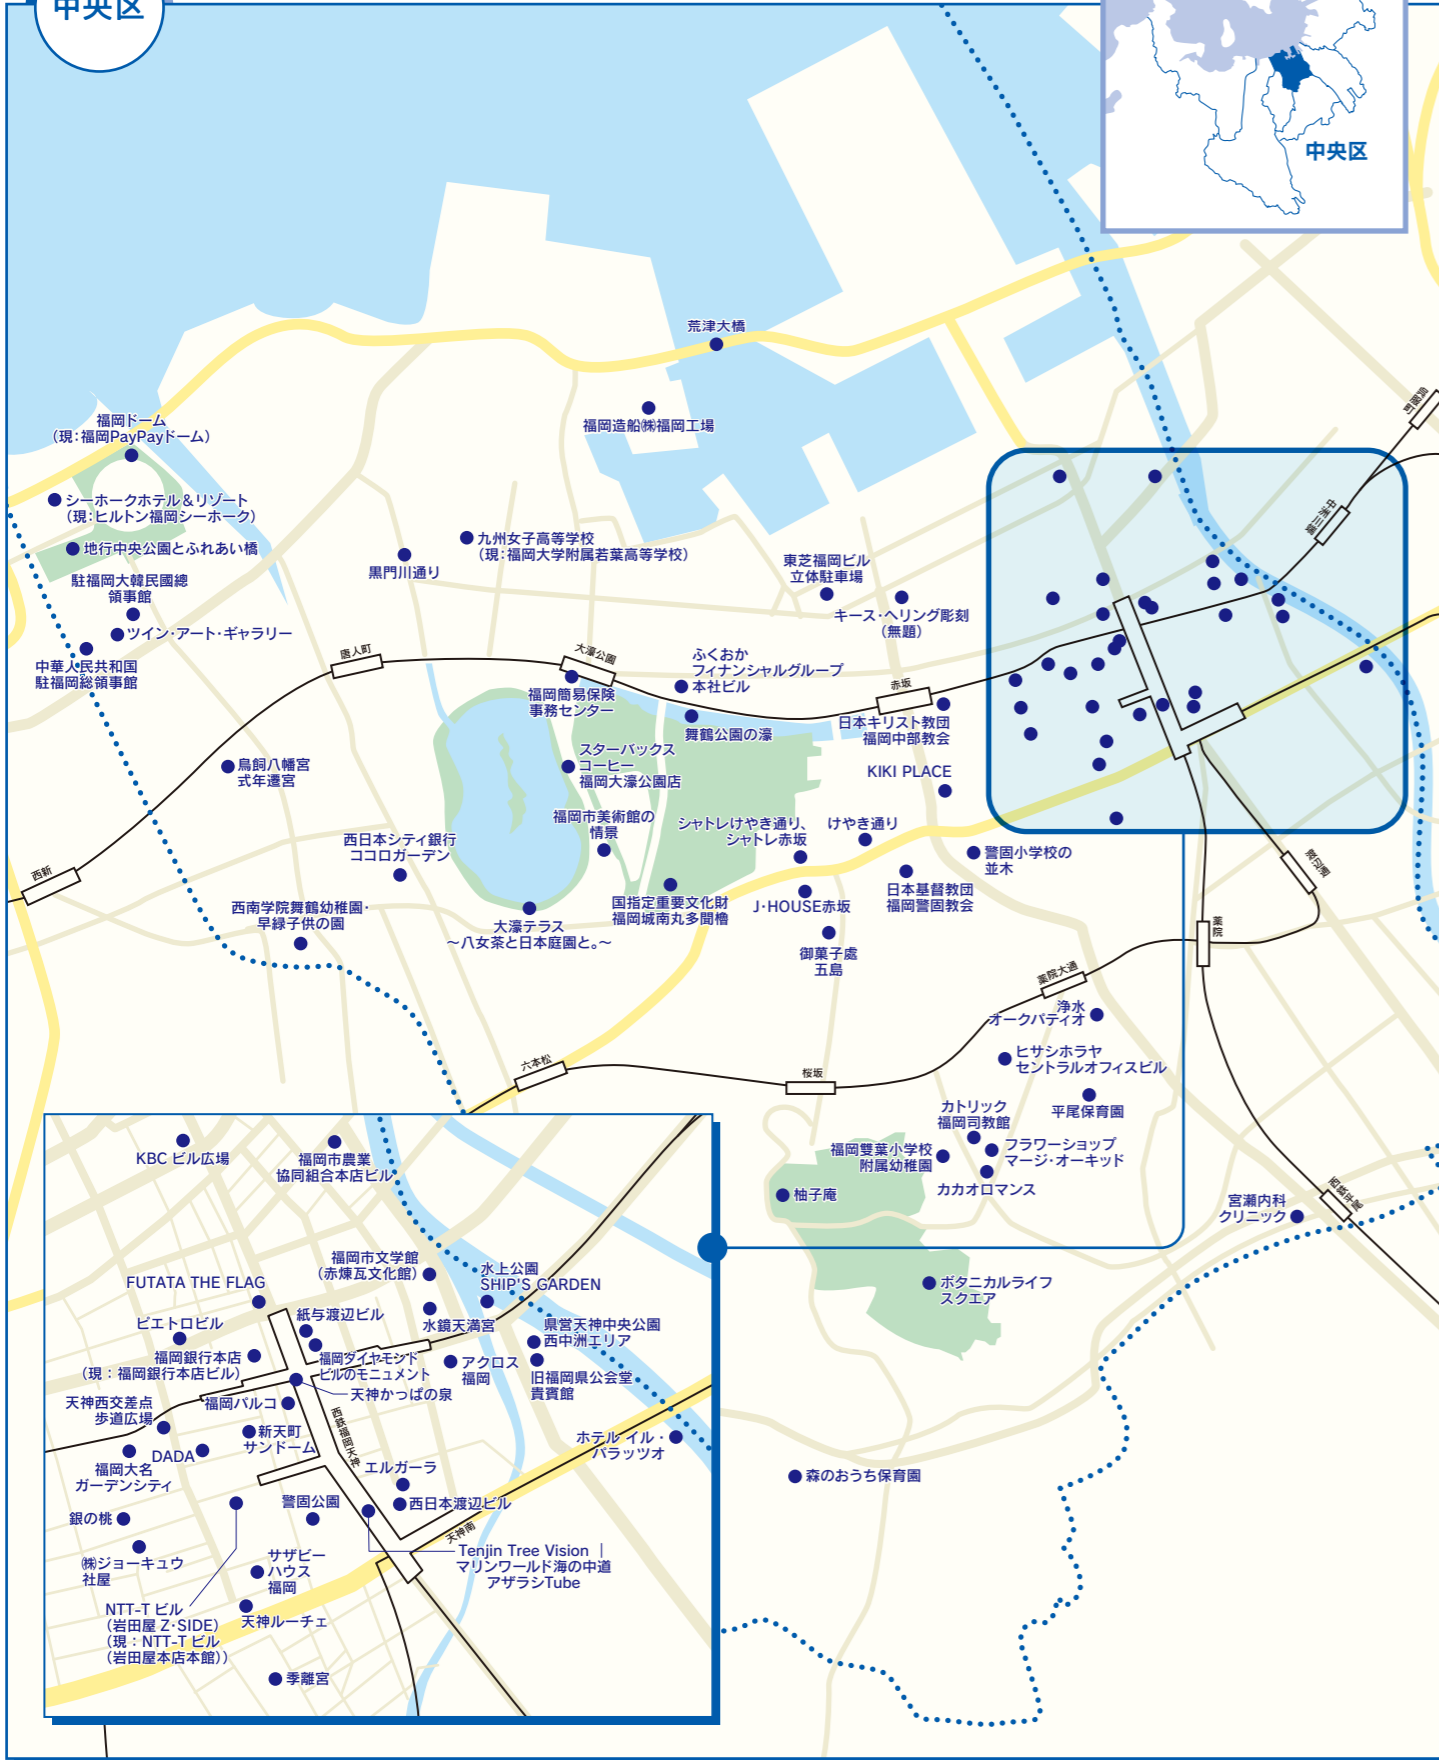

GUIDE MAP

福岡市都市景観賞 歴代受賞作品

※ 受賞当時から外観が変わっているものもあります。
 ※ 地図上の場所はおおむねの場所です。
 ※ 現存しないもの、個人宅等、地図上に掲載していない作品もあります。

作品点在マップ

中央区

作品点在マップ

東区

作品点在マップ

博多区

※国土地理院:電子国土基本図(電子地形図(タイル))を加工し、福岡市都市景観賞受賞作品の所在地を追記して掲載。

※国土地理院:電子国土基本図(電子地形図(タイル))を加工し、福岡市都市景観賞受賞作品の所在地を追記して掲載。