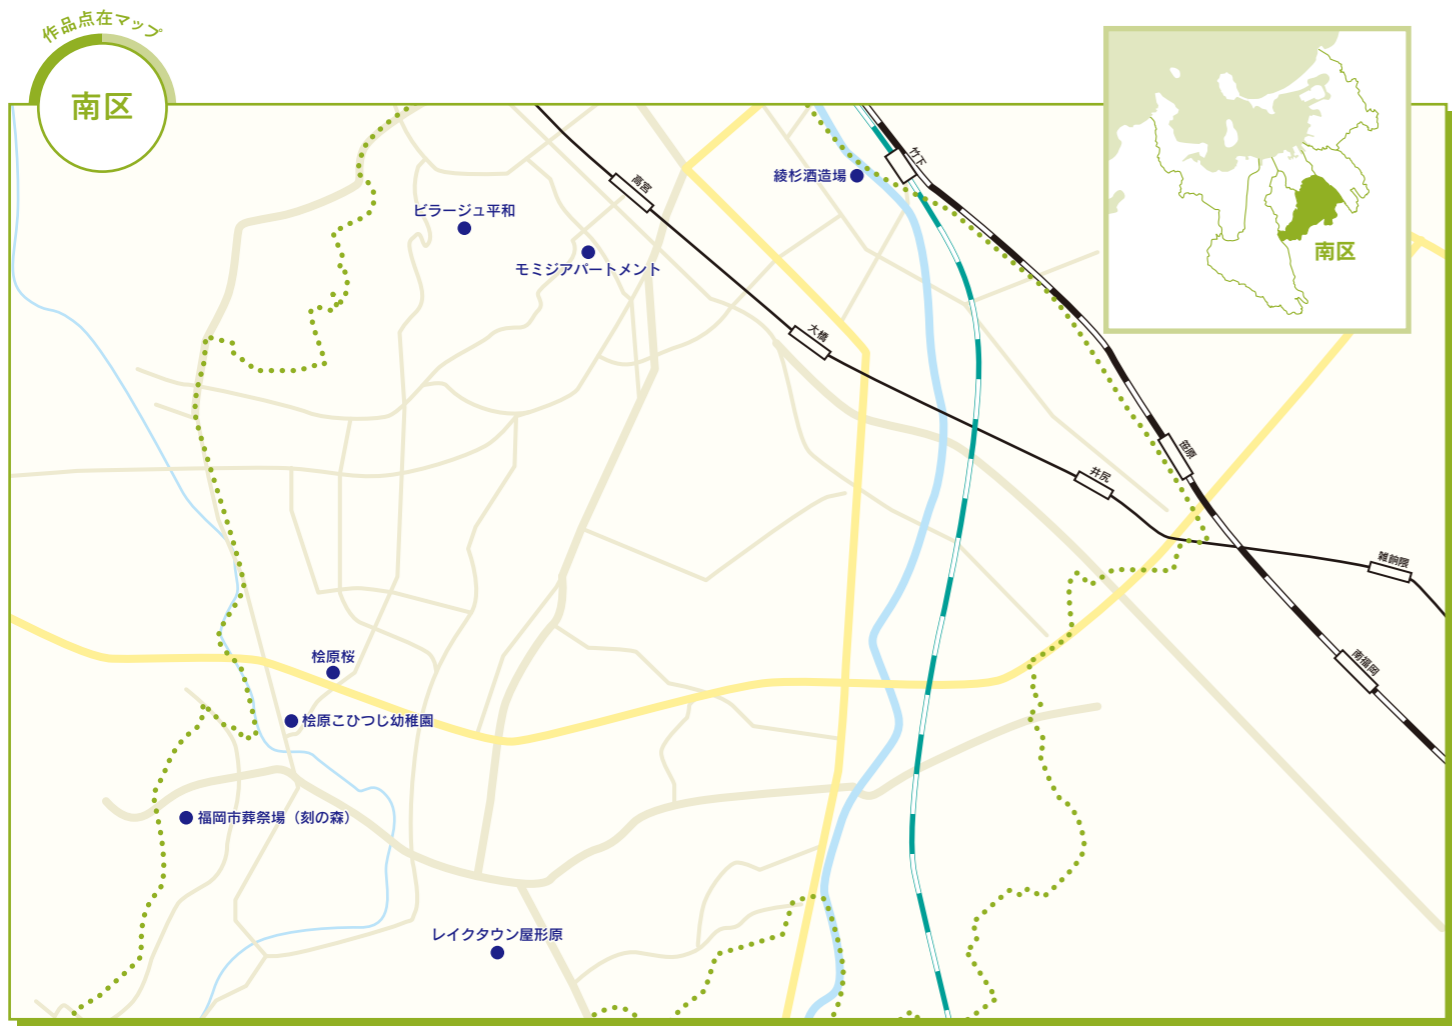

GUIDE MAP

福岡市都市景観賞 歴代受賞作品

※ 受賞当時から外観が変わっているものもあります。
 ※ 地図上の場所はおおむねの場所です。
 ※ 現存しないもの、個人宅等、地図上に掲載していない作品もあります。

作品点在マップ

中央区

作品点在マップ

東区

作品点在マップ

博多区

※国土地理院:電子国土基本図(電子地形図(タイル))を加工し、福岡市都市景観賞受賞作品の所在地を追記して掲載。

※国土地理院:電子国土基本図(電子地形図(タイル))を加工し、福岡市都市景観賞受賞作品の所在地を追記して掲載。