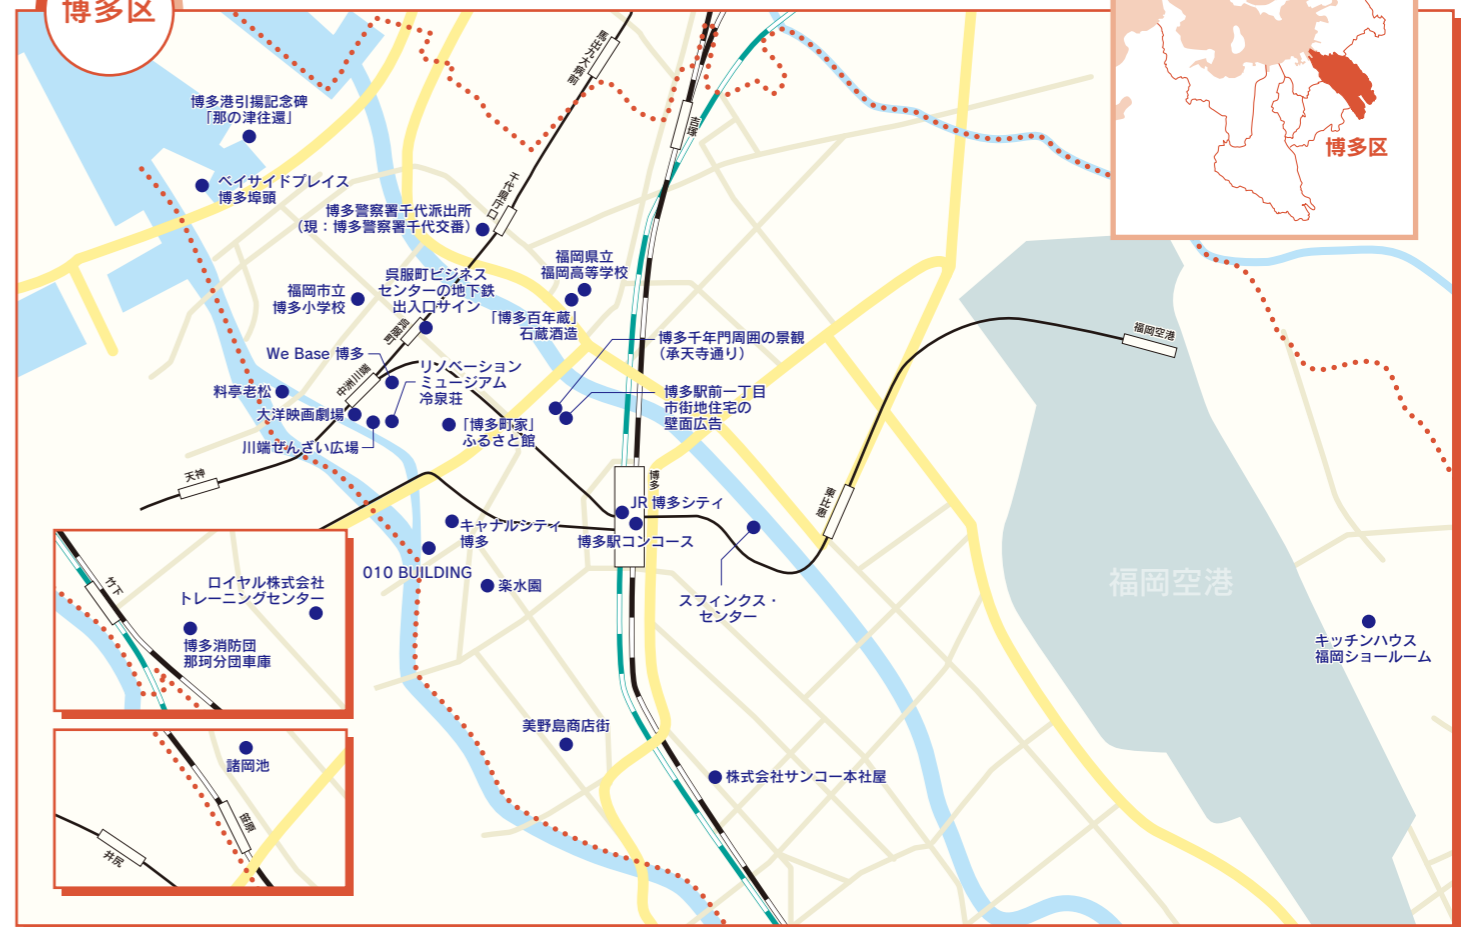

GUIDE MAP

福岡市都市景観賞 歴代受賞作品

※ 受賞当時から外観が変わっているものもあります。
 ※ 地図上の場所はおおむねの場所です。
 ※ 現存しないもの、個人宅等、地図上に掲載していない作品もあります。

作品点在マップ

中央区

作品点在マップ

東区

作品点在マップ

博多区

※国土地理院:電子国土基本図(電子地形図(タイル))を加工し、福岡市都市景観賞受賞作品の所在地を追記して掲載。

※国土地理院:電子国土基本図(電子地形図(タイル))を加工し、福岡市都市景観賞受賞作品の所在地を追記して掲載。