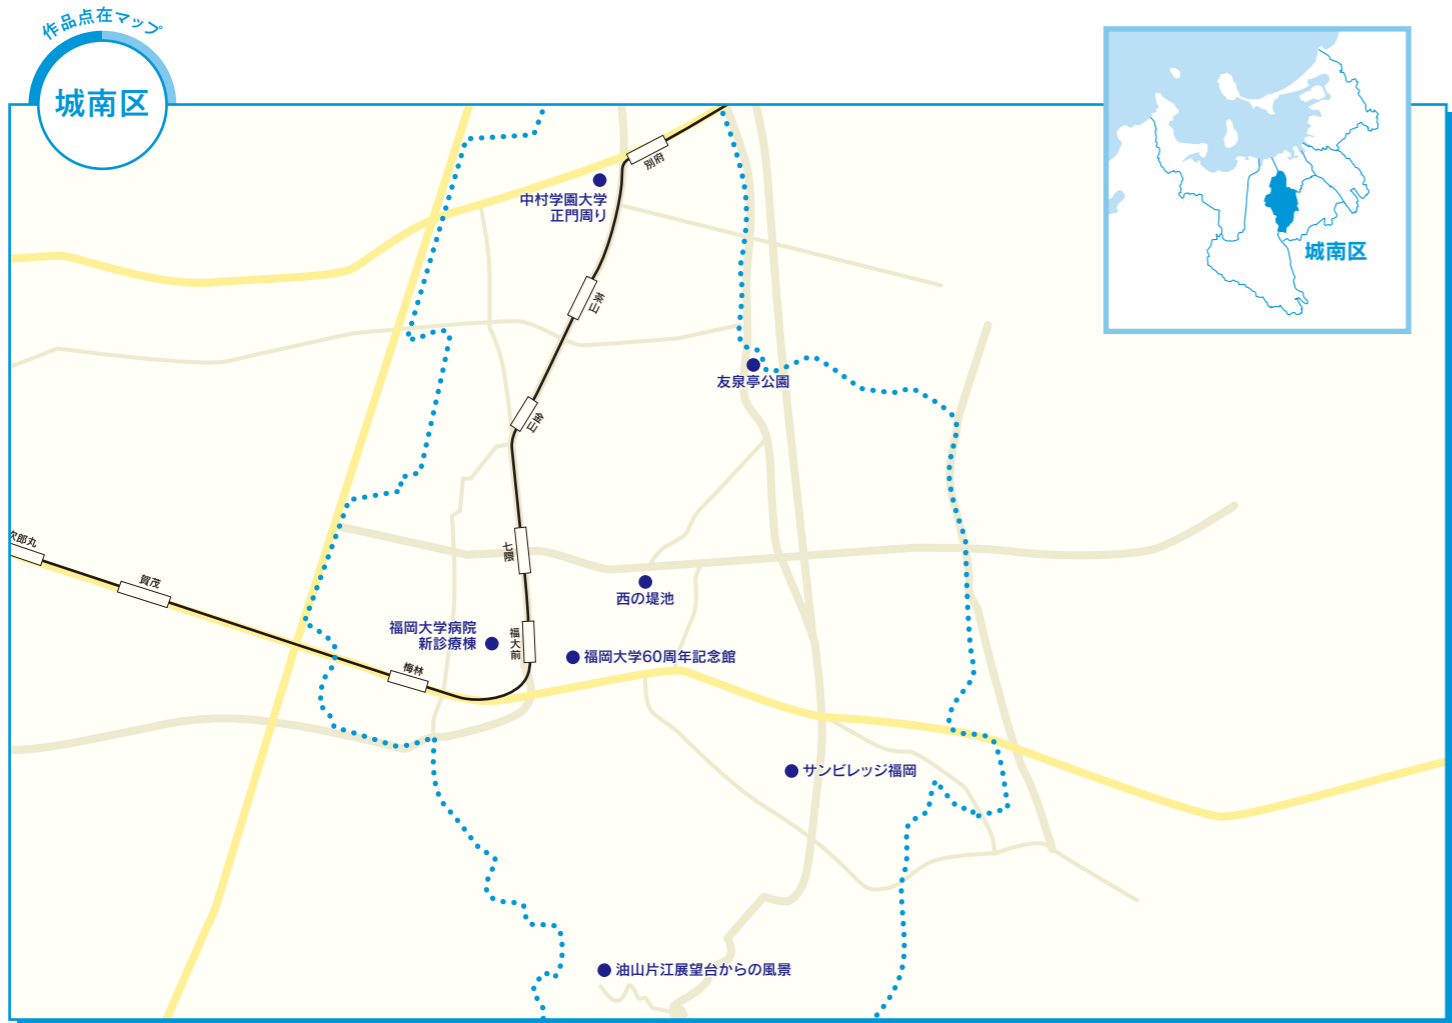

GUIDE MAP

福岡市都市景観賞 歴代受賞作品

※ 受賞当時から外観が変わっているものもあります。
 ※ 地図上の場所はおおむねの場所です。
 ※ 現存しないもの、個人宅等、地図上に掲載していない作品もあります。

作品点在マップ

中央区

作品点在マップ

東区

作品点在マップ

博多区

※国土地理院:電子国土基本図(電子地形図(タイル))を加工し、福岡市都市景観賞受賞作品の所在地を追記して掲載。

※国土地理院:電子国土基本図(電子地形図(タイル))を加工し、福岡市都市景観賞受賞作品の所在地を追記して掲載。